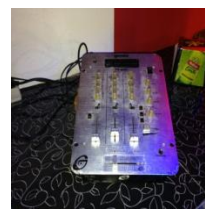

AYUNTAMIENTO DE GALVE DE SORBE
(Guadalajara)

INVENTARIO BÁSICO DISCO BAR DE GALVE DE SORBE

CUARTO COCINA Y DESPENSA

**MAQUINA DE HIELO, CONGELADOR DOMESTICO, FRIGORÍFICO
DOMESTICO, CAMPANA INDUSTRIAL, COCINA INDUSTRIAL, PILA
ACERO INOX, TERMO ELÉCTRICO**

AYUNTAMIENTO DE GALVE DE SORBE
(Guadalajara)

BARRA

LAVAVAJILLAS, PILA ACERO INOX, CÁMARA CUATRO CUERPOS, CAJA REGISTRADORA, ESTANTERÍA TRASERA, ESTANTERÍA DETRÁS BARRA, BALDAS DETRÁS BARRA, CUADRO ELÉCTRICO, AMPLIFICADOR, MESA MEZCLA

AYUNTAMIENTO DE GALVE DE SORBE
(Guadalajara)

VASOS DE TUBO DE SIDRA, DE CAÑA, COPAS DE CAÑA, COPAS DE TERCIO, CUBITERAS PINZAS DE HIELO, ABRIDORES, POSAVASOS, ROLLOS CAJA REGISTRADORA, SERVILLETEROS Y PLATOS DE CAMBIO

AYUNTAMIENTO DE GALVE DE SORBE
(Guadalajara)

PISTA

FOCOS FIJOS DE COLORES, APARATO DE FLASH, ROBOT DE LUCES MÓVILES, ALTAVOCES, SILLONES MESAS Y TABURETES DE MADERA, TABURETE GIRATORIO, CUBAS DE MADERA, APARATO A.A, ROPERO, FOCOS LUZ BLANCA, BOLA DE CRISTAL