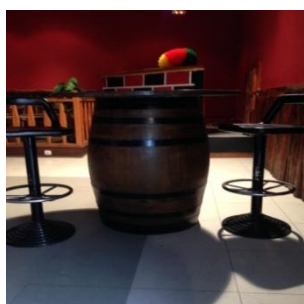

AYUNTAMIENTO DE GALVE DE SORBE
(Guadalajara)

INVENTARIO BÁSICO DISCO BAR DE GALVE DE SORBE

CUARTO COCINA Y DESPENSA

**MAQUINA DE HIELO, CONGELADOR DOMESTICO, FRIGORÍFICO
DOMESTICO, CAMPANA INDUSTRIAL, COCINA INDUSTRIAL, PILA
ACERO INOX, TERMO ELÉCTRICO**

AYUNTAMIENTO DE GALVE DE SORBE
(Guadalajara)

VASOS DE TUBO DE SIDRA, DE CAÑA, COPAS DE CAÑA, COPAS DE TERCIO, CUBITERAS PINZAS DE HIELO, ABRIDORES, POSAVASOS, ROLLOS CAJA REGISTRADORA, SERVILLETEROS Y PLATOS DE CAMBIO

AYUNTAMIENTO DE GALVE DE SORBE
(Guadalajara)

PISTA

FOCOS FIJOS DE COLORES, APARATO DE FLASH, ROBOT DE LUCES MÓVILES, ALTAVOCES, SILLONES MESAS Y TABURETES DE MADERA, TABURETE GIRATORIO, CUBAS DE MADERA, APARATO A.A, ROPERO, FOCOS LUZ BLANCA, BOLA DE CRISTAL